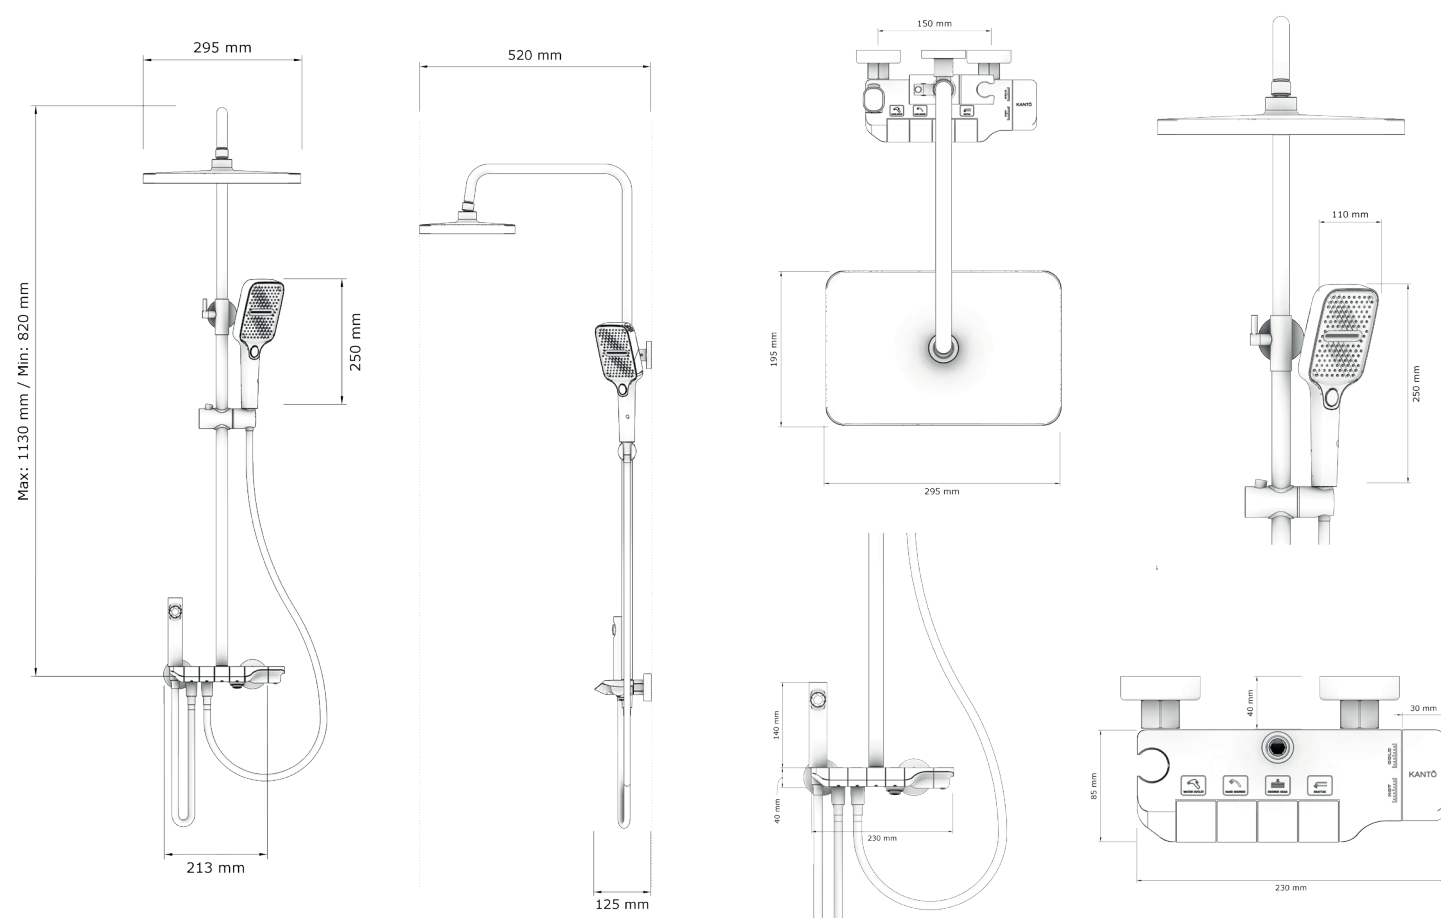

FICHA TÉCNICA

ELEGANCE GUN GREY

Columna de Ducha

MATERIALES

Regadera: ABS
Manguera: PVC
Estructura: Acero inoxidable
Panel: latón con teclas
de alta resistencia
Cartuchos Cerámicos:
28 mm - 25 mm

ACABADO

Semi mate Gun Gray

PRESIÓN DE AGUA

7,25 psi < Presión de entrada
≤ 108,8 psi

MEDIDAS

Altura máxima: 113 x 52 cm
Altura mínima: 82 x 52 cm

GARANTÍA

Estructura: 10 años
Acabados: 1 año
Sistema de cierre: 2 años

KANTO

www.kantohome.com.co

Nuestra ducha **Elegance Gun Grey** con su diseño elegante y contemporáneo se adapta perfectamente a cualquier estilo de baño brindandote un toque de sofisticación en tu espacio. Permite alternar entre regadera tipo lluvia y teleducha con 3 tipos de chorros. Su sistema monocontrol regula la temperatura y el flujo de agua con precisión. Cuenta con una estructura ajustable para adaptar altura y confort.

FUNCIONES

Teleducha con manguera flexible para mayor bienestar y facilidad de uso. **Regadera** con chorro tipo lluvia para un baño relajante. **Lavapies** tipo cascada para mayor practicidad y confort durante tu baño y **Teleducha auxiliar** ideal para facilitar la limpieza o tu experiencia de baño.